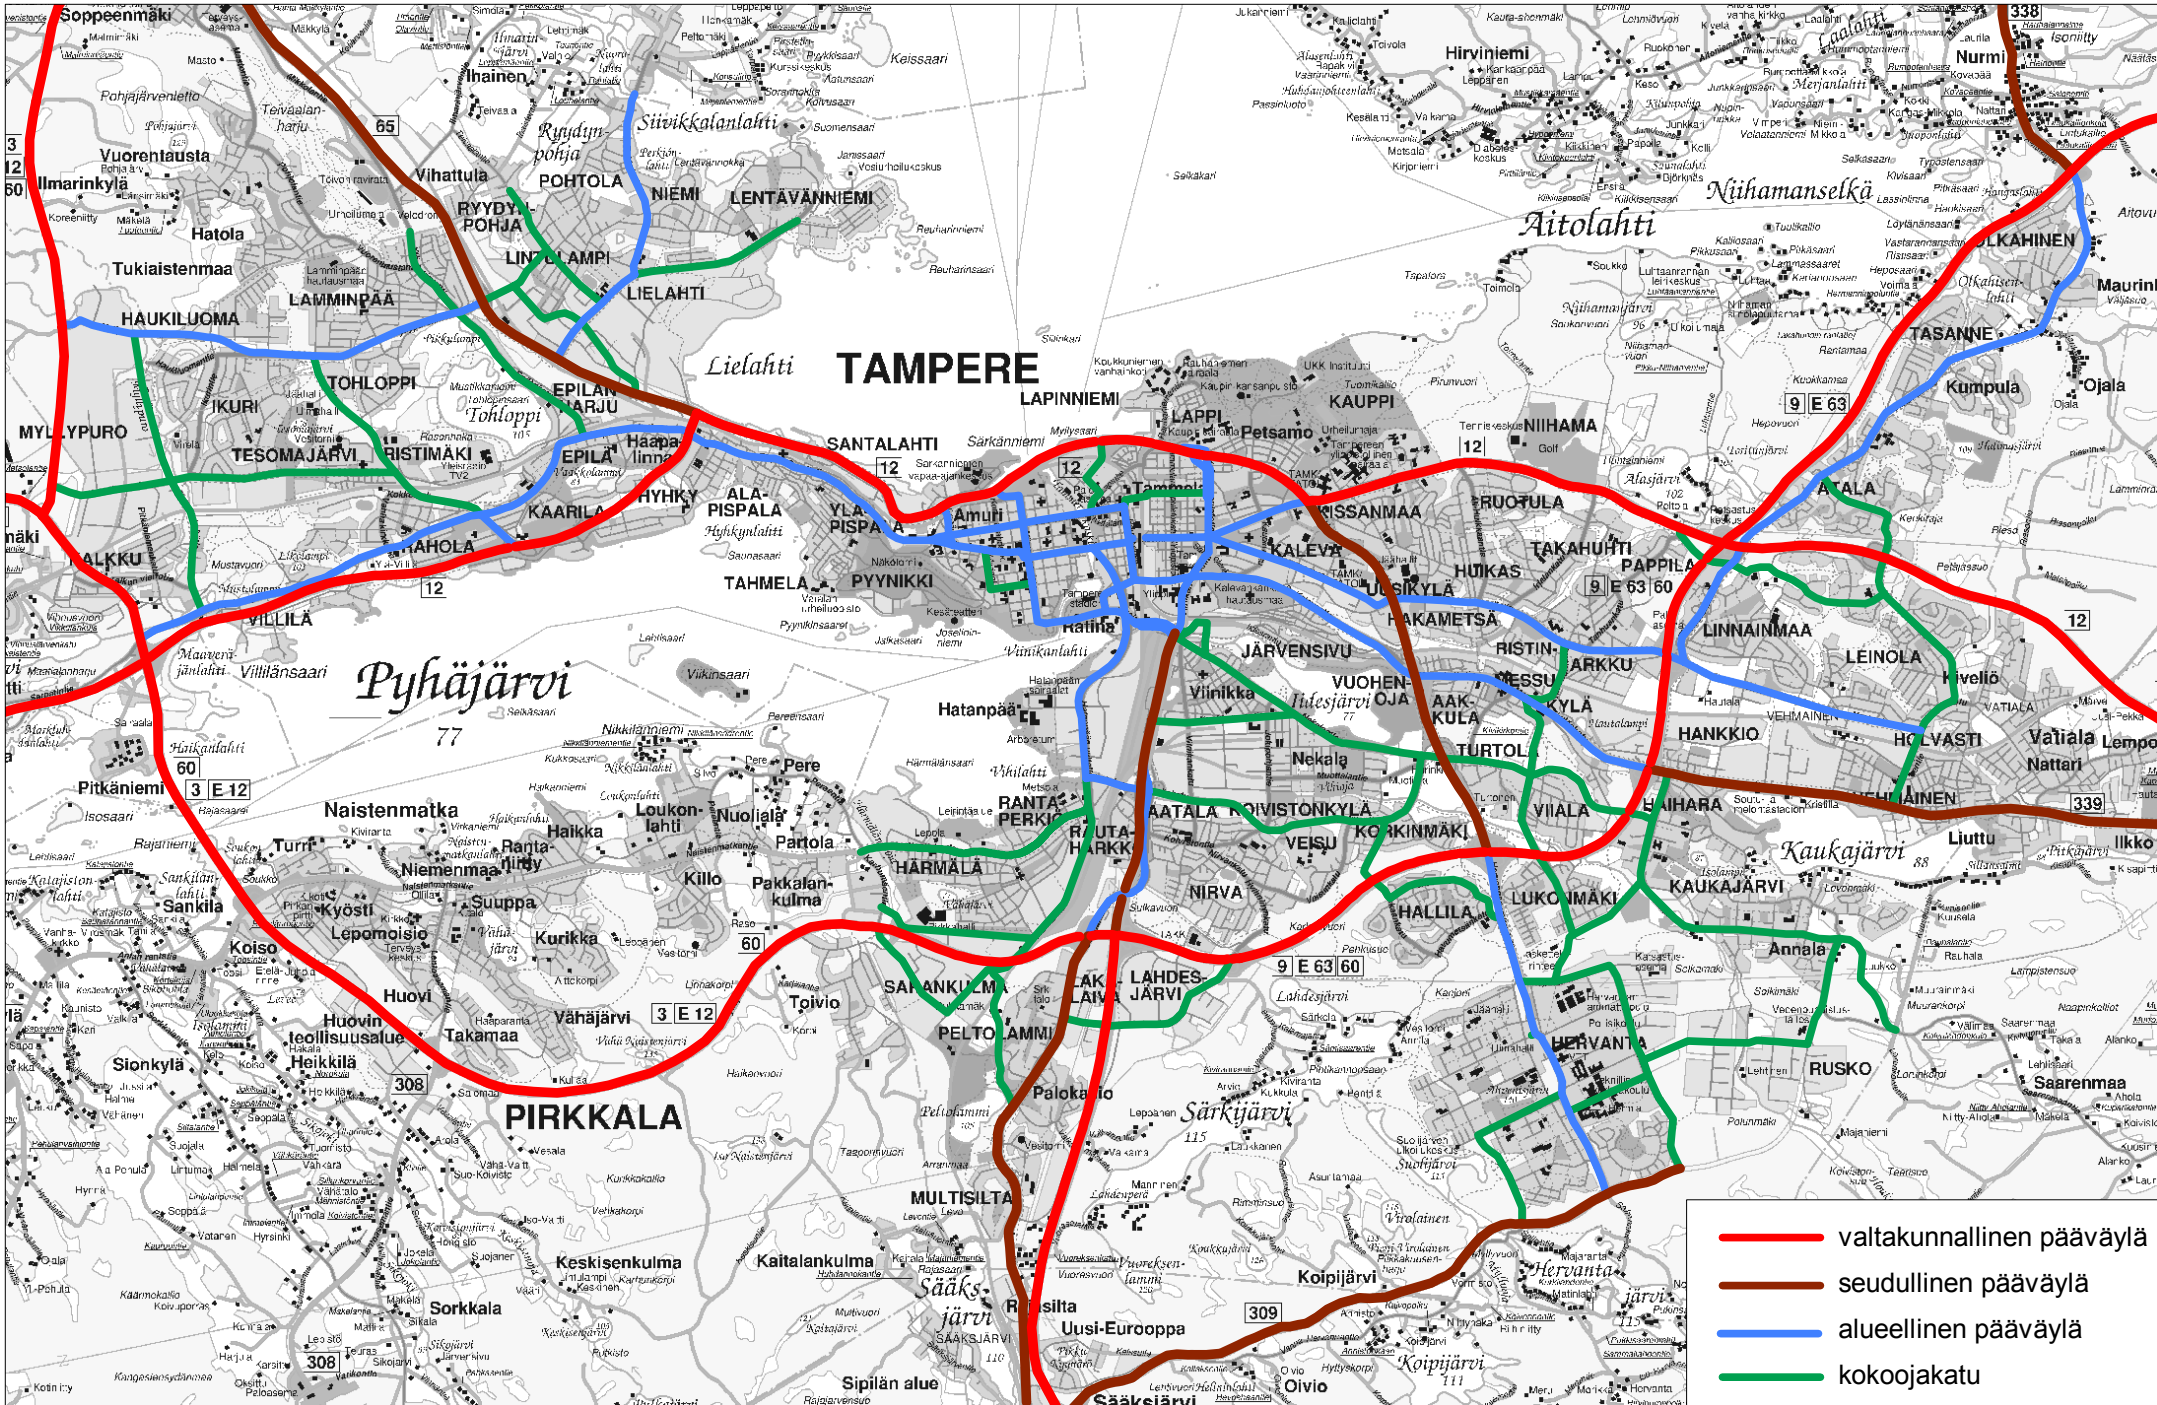

TAMPEREEN PÄÄLIKENNEVÄYLÄT

- valtakunnallinen pääväylä
- seudullinen pääväylä
- alueellinen pääväylä
- kokoojajatu