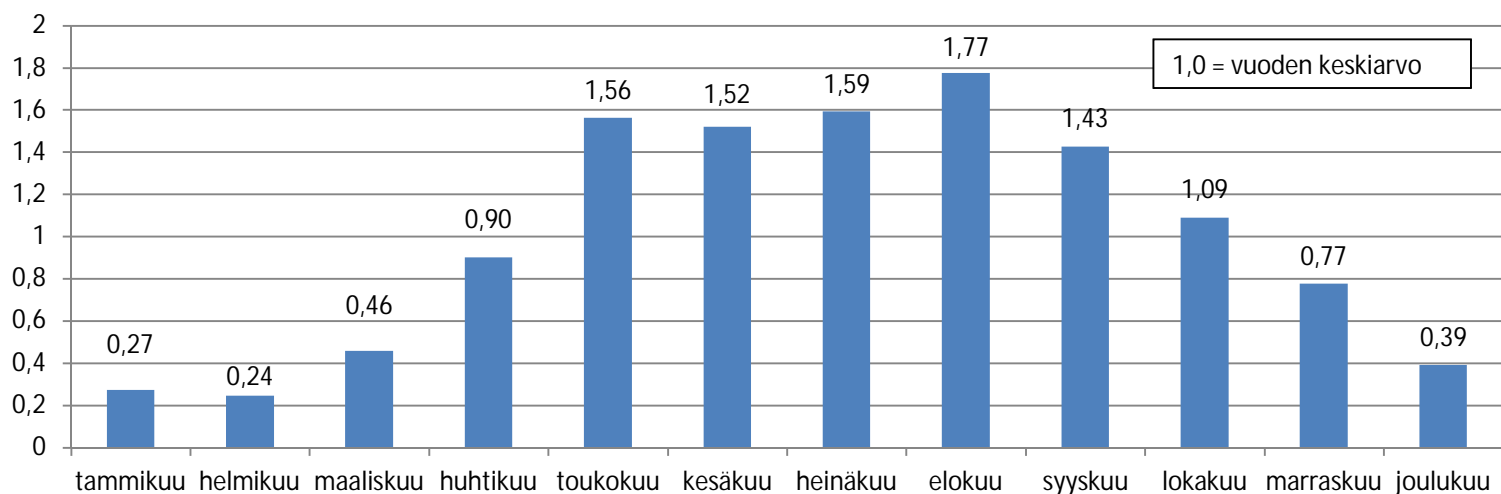

Jalankulun kausivaihtelukerroin Tampereella

Jalankulun vuosiliikenteen kuukausijakauma Tampereella (v.2015)

Jalankulkijoiden viikkoliikenteen vuorokausijakauma Tampereella (v.2013-2015)

Jalankulun tuntivaihtelukerroin Tampereella

Pyöräilyn kausivaihtelukerroin Tampereella

Pyöräilyn vuosiliikenteen kuukausijakauma Tampereella prosentteina (v.2011-2015)

Pyöräilijöiden viikkoliikenteen vuorokausijakauma Tampereella (v.2013-2015)

Pyöräilyn tuntivaihtelukerroin Tampereella