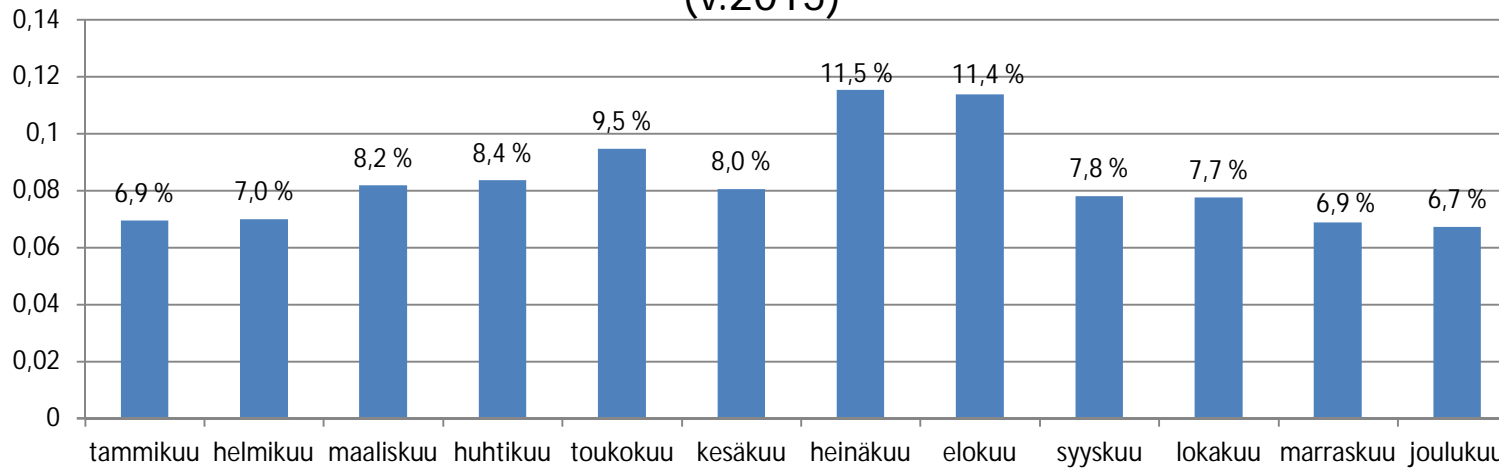

Jalankulun kausivaihtelukerroin Tampereella

Jalankulun vuosiliikenteen kuukausijakauma Tampereella (v.2015)

Jalankulkijoiden viikkoliikenteen vuorokausijakauma Tampereella (v.2013-2015)

Jalankulun tuntivaihtelukerroin Tampereella