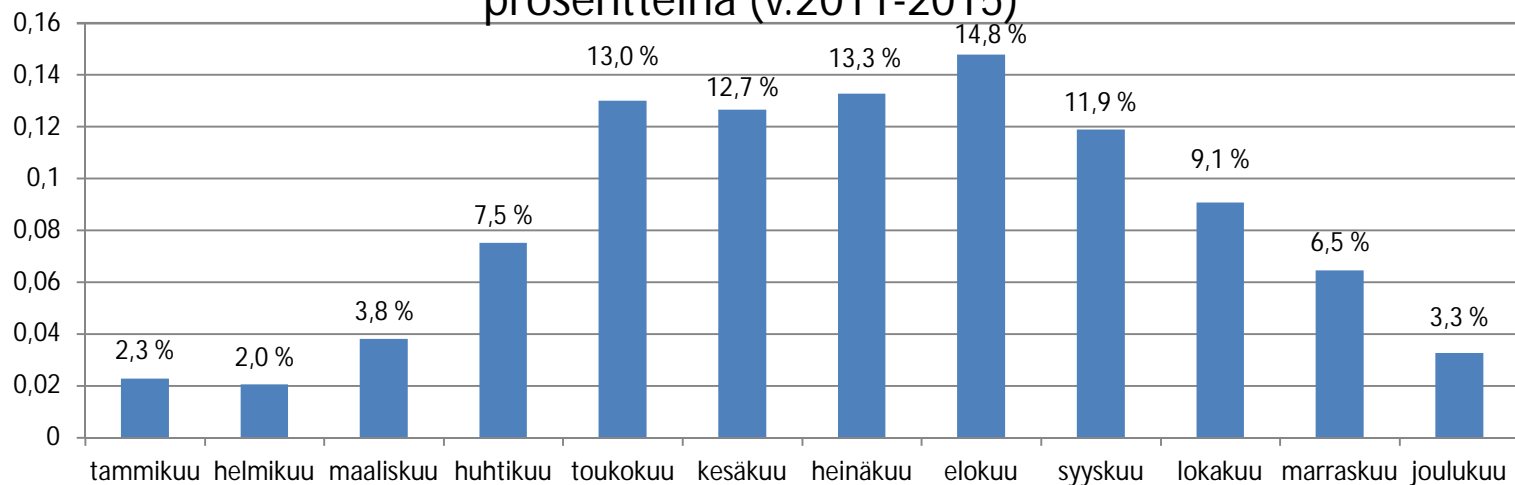

Jalankulun kausivaihtelukerroin Tampereella

Jalankulun vuosiliikenteen kuukausijakauma Tampereella (v.2015)

Jalankulkijoiden viikkoliikenteen vuorokausijakauma Tampereella (v.2013-2015)

Jalankulun tuntivaihtelukerroin Tampereella

Pyöräilyn kausivaihtelukerroin Tampereella

Pyöräilyn vuosiliikenteen kuukausijakauma Tampereella prosentteina (v.2011-2015)

Pyöräilijöiden viikkoliikenteen vuorokausijakauma Tampereella (v.2013-2015)

Pyöräilyn tuntivaihtelukerroin Tampereella