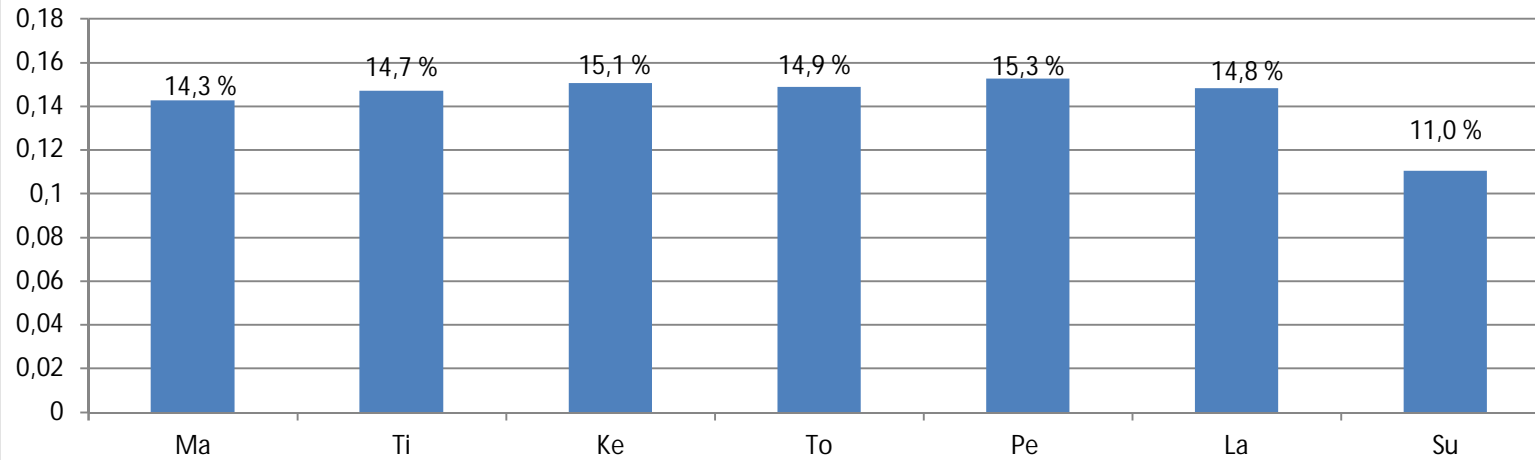

Jalankulun kausivaihtelukerroin Tampereella

Jalankulun vuosiliikenteen kuukausijakauma Tampereella (v.2015)

Jalankulkijoiden viikkoliikenteen vuorokausijakauma Tampereella (v.2013-2015)

Jalankulun tuntivaihtelukerroin Tampereella

Pyöräilyn kausivaihtelukerroin Tampereella

Pyöräilyn vuosiliikenteen kuukausijakauma Tampereella prosentteina (v.2011-2015)

Pyöräilijöiden viikkoliikenteen vuorokausijakauma Tampereella (v.2013-2015)

Pyöräilyn tuntivaihtelukerroin Tampereella