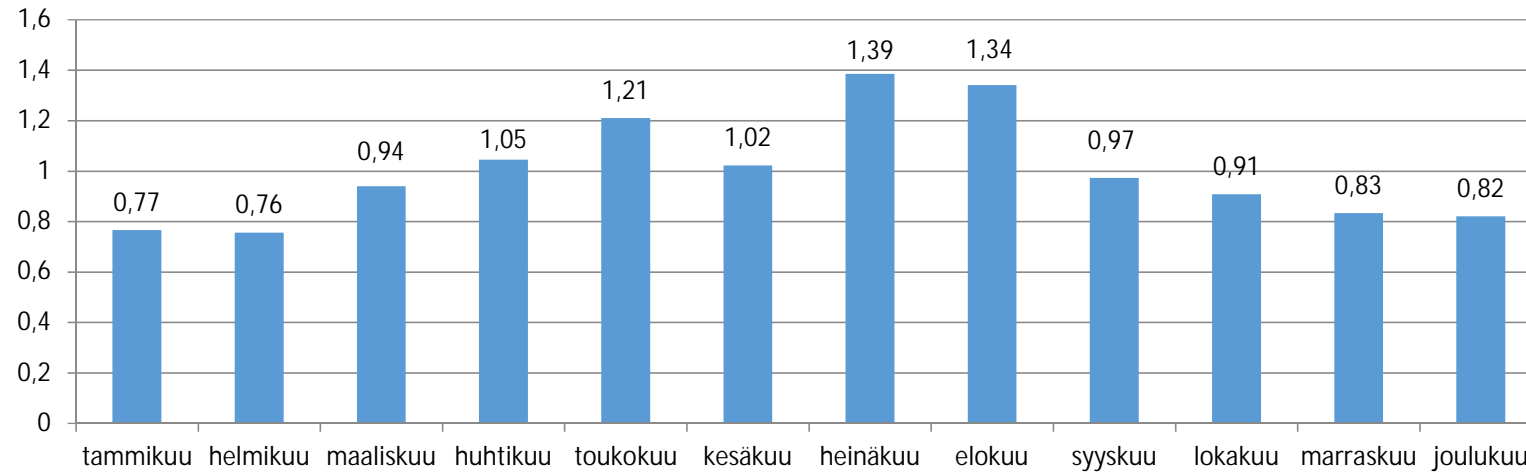

## Jalankulun kausivaihtelukerroin Tampereella

## Jalankulkijoiden tuntivaihtelukerroin Tampereella

## Jalankulkijoiden viikkoliikenteen vuorokausijakauma Tampereella (v.2013-2018)

## Pyöräilyn kausivaihtelukerroin Tampereella