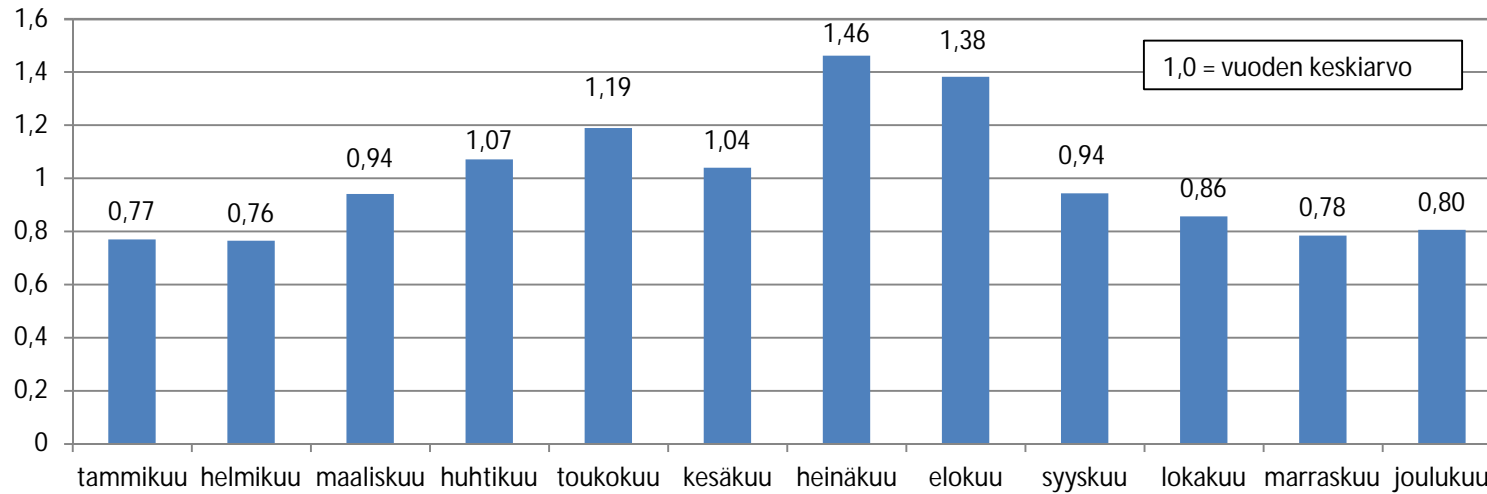

Jalankulun kausivaihtelukerroin Tampereella

Jalankulun vuosiliikenteen kuukausijakauma Tampereella (v.2015)

Jalankulkijoiden viikkoliikenteen vuorokausijakauma Tampereella (v.2013-2015)

Jalankulun tuntivaihtelukerroin Tampereella

Pyöräilyn kausivaihtelukerroin Tampereella

Pyöräilyn vuosiliikenteen kuukausijakauma Tampereella prosentteina (v.2011-2015)

Pyöräilijöiden viikkoliikenteen vuorokausijakauma Tampereella (v.2013-2015)

Pyöräilyn tuntivaihtelukerroin Tampereella