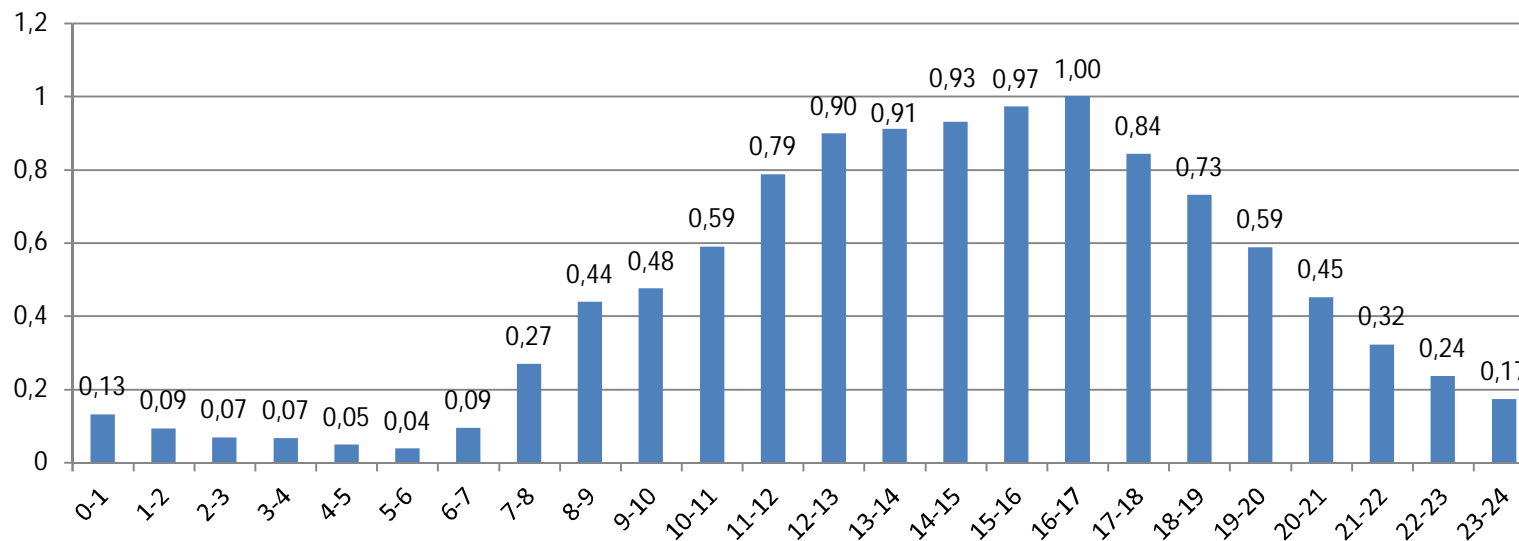

Jalankulun kausivaihtelukerroin Tampereella

Jalankulun vuosiliikenteen kuukausijakauma Tampereella (v.2015)

Jalankulkijoiden viikkoliikenteen vuorokausijakauma Tampereella (v.2013-2015)

Jalankulun tuntivaihtelukerroin Tampereella

Pyöräilyn kausivaihtelukerroin Tampereella

Pyöräilyn vuosiliikenteen kuukausijakauma Tampereella prosentteina (v.2011-2015)

Pyöräilijöiden viikkoliikenteen vuorokausijakauma Tampereella (v.2013-2015)

Pyöräilyn tuntivaihtelukerroin Tampereella