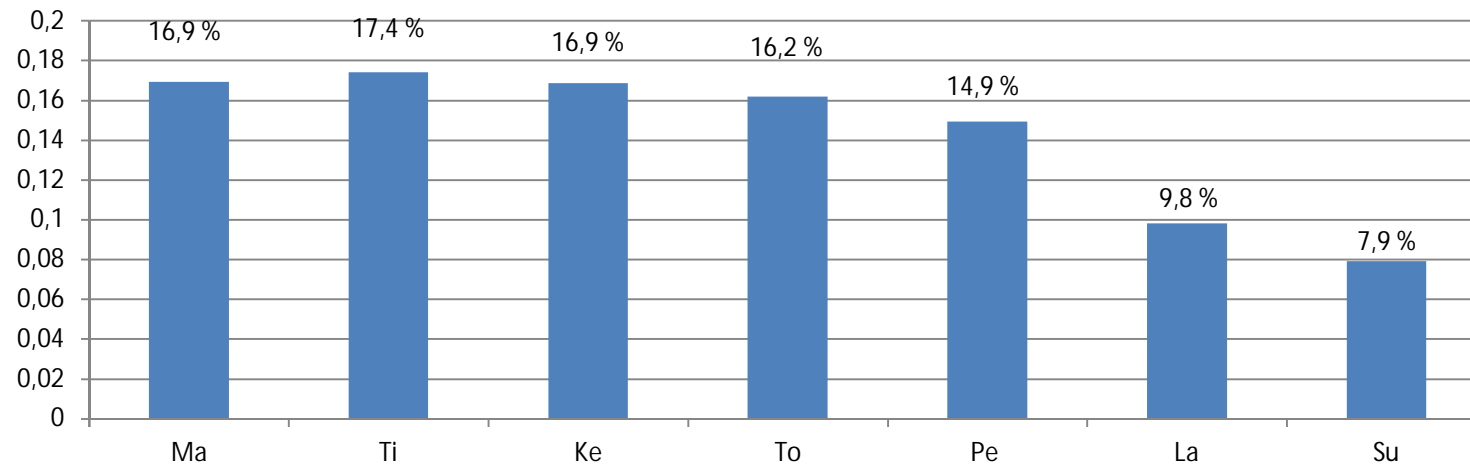

Jalankulun kausivaihtelukerroin Tampereella

Jalankulun vuosiliikenteen kuukausijakauma Tampereella (v.2015)

Jalankulkijoiden viikkoliikenteen vuorokausijakauma Tampereella (v.2013-2015)

Jalankulun tuntivaihtelukerroin Tampereella

Pyöräilyn kausivaihtelukerroin Tampereella

Pyöräilyn vuosiliikenteen kuukausijakauma Tampereella prosentteina (v.2011-2015)

Pyöräilijöiden viikkoliikenteen vuorokausijakauma Tampereella (v.2013-2015)

Pyöräilyn tuntivaihtelukerroin Tampereella