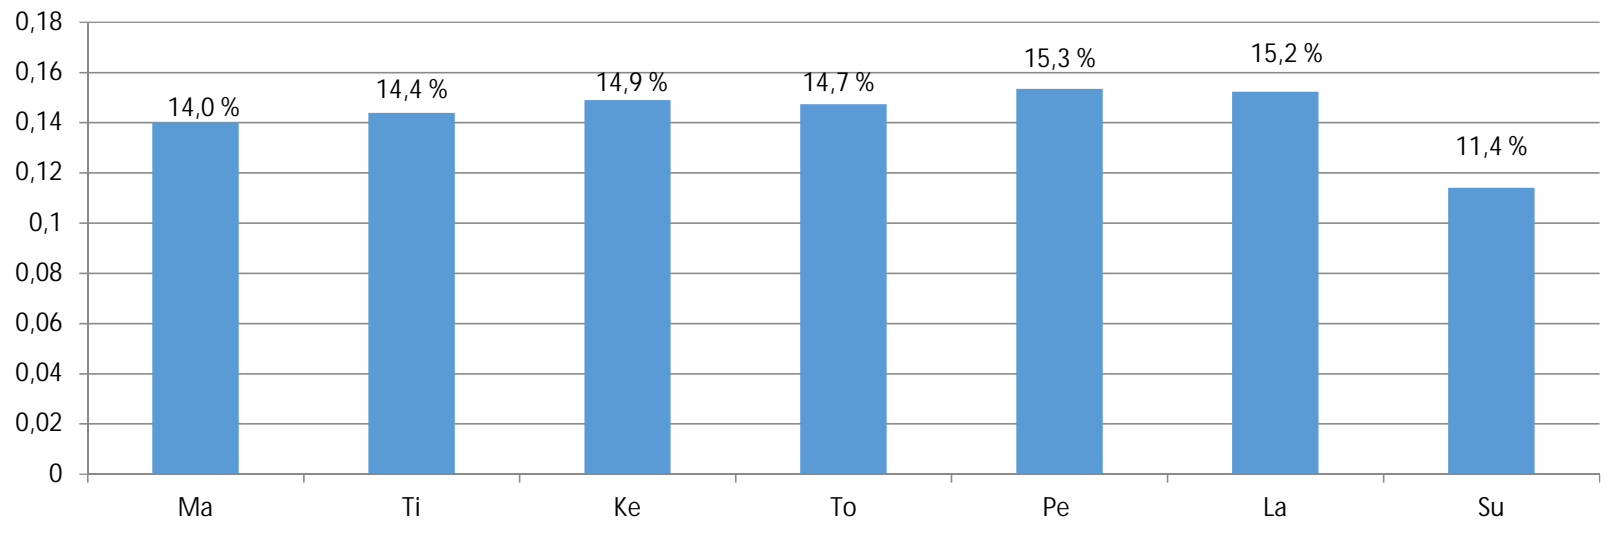

## Jalankulun kausivaihtelukerroin Tampereella

## Jalankulkijoiden tuntivaihtelukerroin Tampereella

## Jalankulkijoiden viikkoliikenteen vuorokausijakauma Tampereella (v.2013-2018)

## Pyöräilyn kausivaihtelukerroin Tampereella