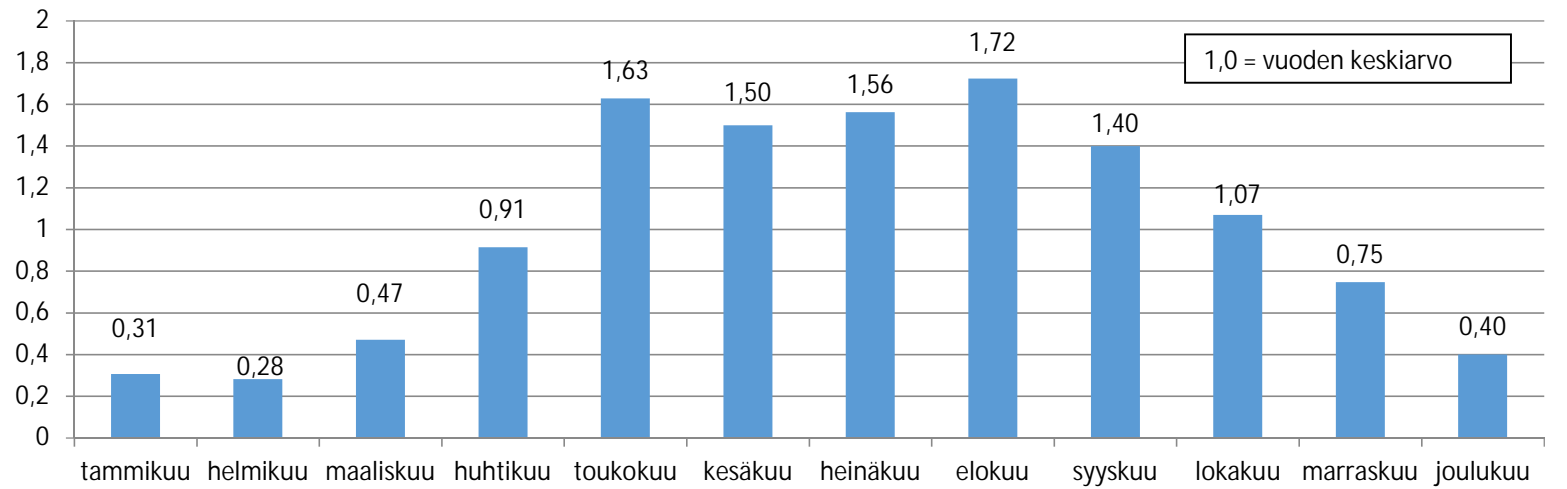

## Jalankulun kausivaihtelukerroin Tampereella

## Jalankulkijoiden tuntivaihtelukerroin Tampereella

## Jalankulkijoiden viikkoliikenteen vuorokausijakauma Tampereella (v.2013-2018)

## Pyöräilyn kausivaihtelukerroin Tampereella