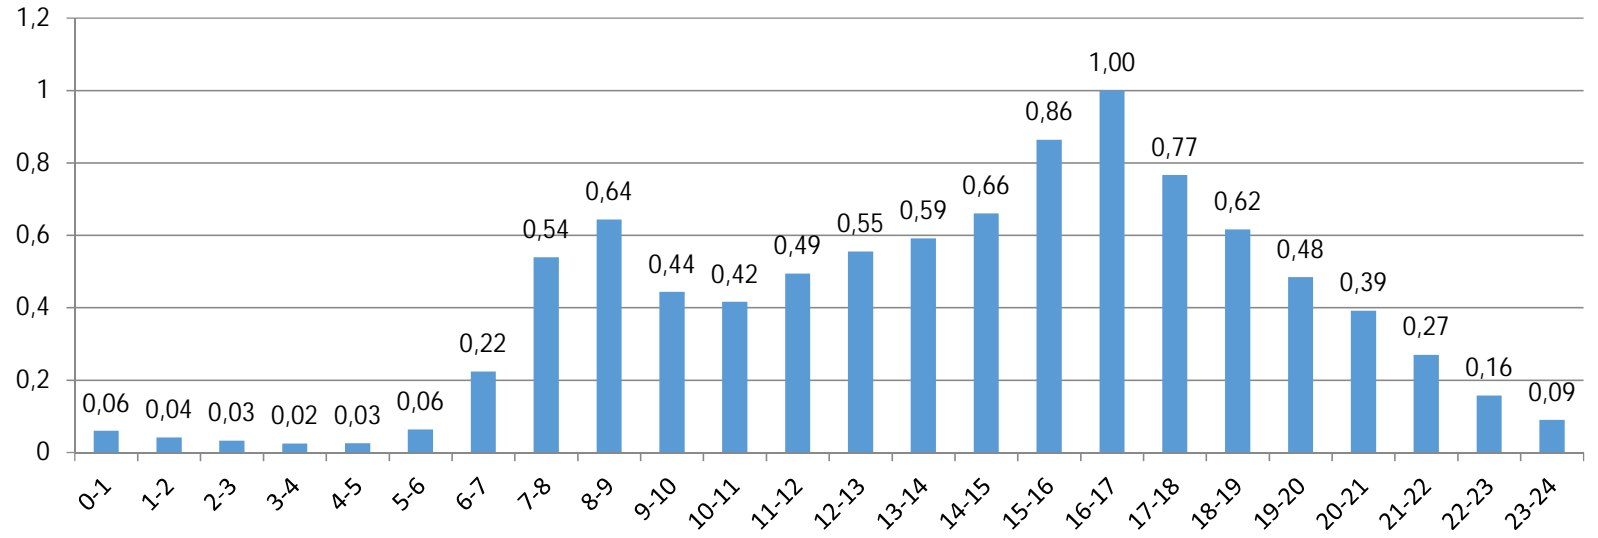

Pyöräilyn tuntivaihtelukerroyin Tampereella