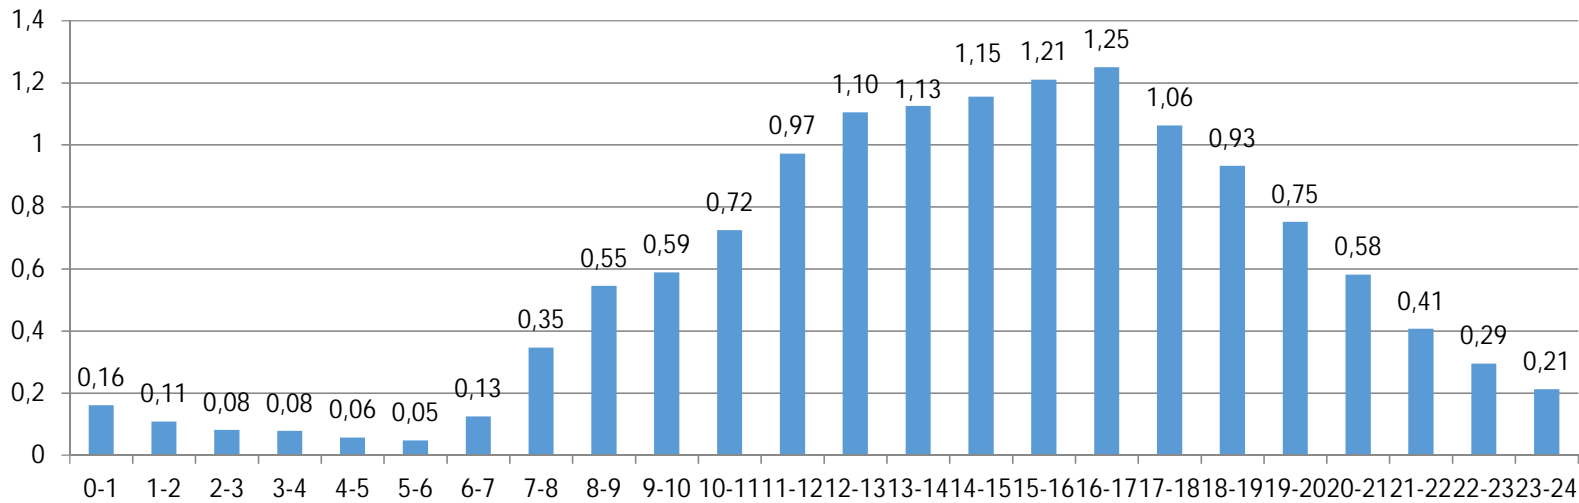

## Jalankulun kausivaihtelukerroin Tampereella

## Jalankulkijoiden tuntivaihtelukerroin Tampereella

## Jalankulkijoiden viikkoliikenteen vuorokausijakauma Tampereella (v.2013-2018)

## Pyöräilyn kausivaihtelukerroin Tampereella